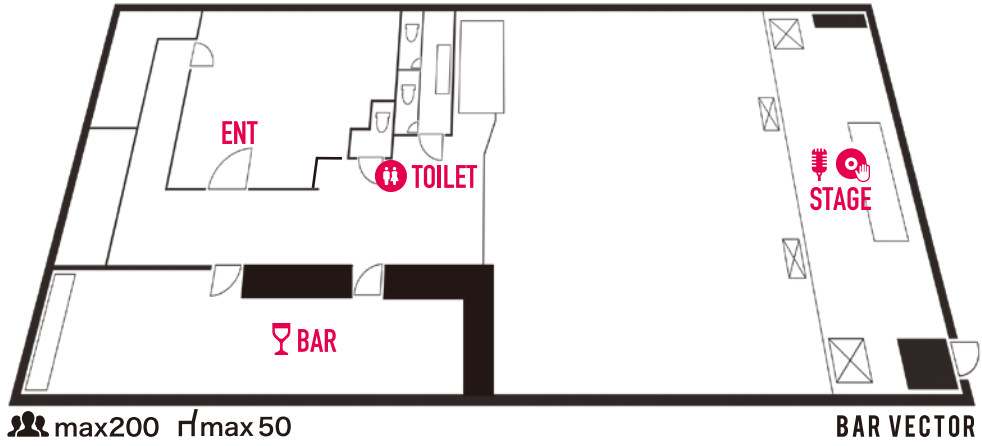

FLOOR MAP

BAR
VECTOR
3F