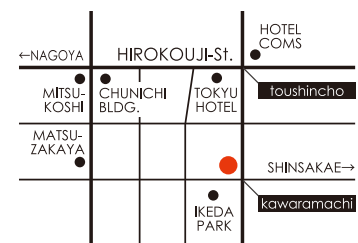

<お問い合わせ>

tel : 052-228-9064(OFFICE TRANSIT STUDIO)
mail : info@transit-studio.com