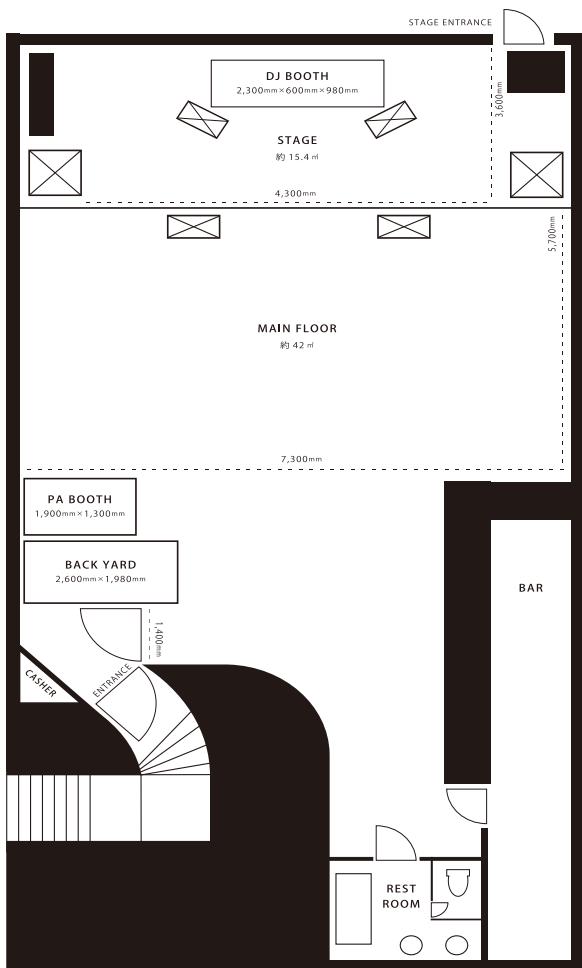

FLOOR DETAILS GUIDE

BAR VECTOR

次世代のストリートカルチャーを担う若者達が賑わう街。
そんな最先端の情報発信地にある「BAR VECTOR (バー・ベクター)」は、
若者たちがゆっくとカクテル、シャンパン、ワイン etc... を楽しんで頂けるお店。
総面積40坪 / 収容人数200名

< キヤパ >

- ▶ スタンディング: 200人
- ▶ 椅子: 50脚準備可

< 機材リスト >

イベント風景

FLOOR DETAILS GUIDE LUGGGE

アンティークを基調とした上質な大人の空間。プロの音響設備を導入し、プライダルパーティー、貸切パーティー、ワークショップ、個展、展示会、アコースティックライブ、音楽イベントなど開催出来る多目的スペース。
総面積30坪 / 収容人数100名

< キヤパ >

- ▶ スタンディング: 150人
- ▶ 椅子: 50脚準備可
- ▶ ソファ・テーブルの移動又は撤去可

イベント風景

< 開催履歴 >

- 2018年8月4日 SIRUP(R&Bアーティスト)
- 2018年4月21日 DA'VILLE JAPAN TOUR (ジャマイカレゲエアーティスト)
- 2019年7月20日 JEFF SPEC /
GHETTO SOCKS JAPAN TOUR (カナダヒップホップアーティスト)
- 2019年8月4日 竹本健一LIVE TOUR2019「TURN」(R&Bアーティスト)
- 2019年月16日 KABAKA PYRAMIDジャパンツアー (ジャマイカレゲエアーティスト)

FLOOR DETAILS GUIDE TRANSIT STUDIO

そんな最先端の情報発信地にあるライブ・アンド・バーラウンジ
才能豊かなミュージシャンのライブ、人気DJの上質のBGM、に包まれ、カクテル、シャンパン、ワイン etc... を、
ゆっくりお楽しみ頂ける空間をご提供致します。
総面積40坪 / 収容人数200名

< キヤパ >

- ▶ スタンディング: 200人
- ▶ 椅子: 50脚準備可
- ▶ ソファ・テーブルの移動又は撤去可