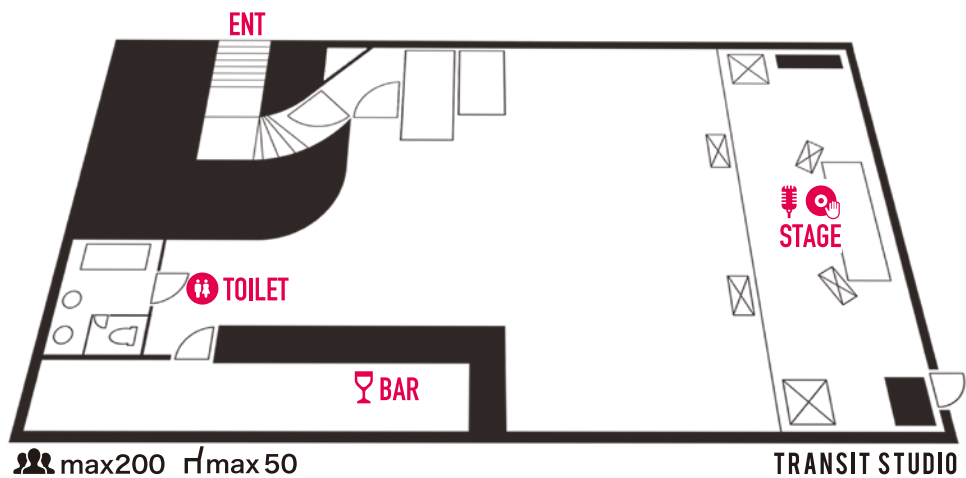

FLOOR DETAILS GUIDE

BAR VECTOR

次世代のストリートカルチャーを担う若者達が賑わう街。
そんな最先端の情報発信地にある「BAR VECTOR (バー・ベクター)」は、
若者たちがゆっくとカクテル、シャンパン、ワイン etc... を楽しんで頂けるお店。
総面積40坪 / 収容人数200名

< キヤパ >

- ▶ スタンディング: 200人
- ▶ 椅子: 50脚準備可

< 機材リスト >

FLOOR DETAILS GUIDE TRANSIT STUDIO

そんな最先端の情報発信地にあるライブ・アンド・バーラウンジ
才能豊かなミュージシャンのライブ、人気DJの上質のBGM、に包まれ、カクテル、シャンパン、ワイン etc... を、
ゆっくりお楽しみ頂ける空間をご提供致します。
総面積40坪 / 収容人数200名

< キヤパ >

- ▶ スタンディング: 200人
- ▶ 椅子: 50脚準備可
- ▶ ソファ・テーブルの移動又は撤去可