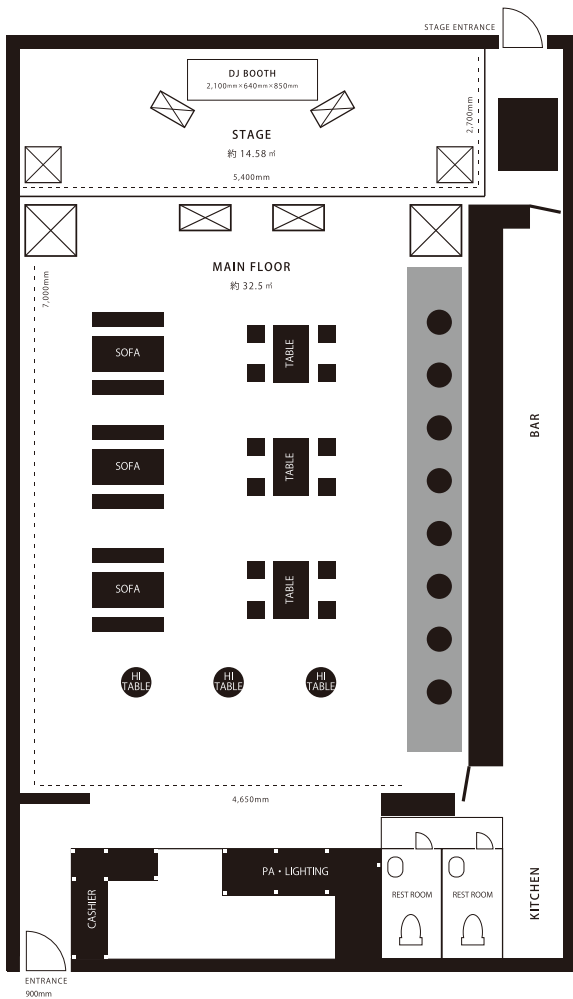

FLOOR DETAILS GUIDE

BAR VECTOR

次世代のストリートカルチャーを担う若者達が賑わう街。
そんな最先端の情報発信地にある「BAR VECTOR (バー・ベクター)」は、
若者たちがゆっくとカクテル、シャンパン、ワイン etc... を楽しんで頂けるお店。
総面積40坪 / 収容人数200名

< キヤパ >

- ▶ スタンディング: 200人
- ▶ 椅子: 50脚準備可

< 機材リスト >

- DJ -

- ▶ DJ MIXER: Pioneer DJM-900nexus / Pioneer DJM-750
- ▶ CDJ:
Pioneer CDJ-1000MK3 x2 / Pioneer CDJ-2000 x2
- ▶ TURN TABLE: Technics SL-1200MK5G x2
- ▶ SCRATCHLIVE: SL4

< 開催履歴 >

- 2019年5月5日 MEGAHORN from MEGARYU (レゲエアーティスト)
- 2019年6月23日 RYO THE SKYWALKER ワンマンライブ (レゲエアーティスト)
- 2019年8月23日 DENI HINES ジャパンツアー (オーストラリアR&B, ソウルアーティスト)
- 2019年9月16日 KABAKA PYRAMID ジャパンツアー (ジャマイカレゲエアーティスト)

イベント風景

FLOOR DETAILS GUIDE LUGGGE

アンティークを基調とした上質な大人の空間。プロの音響設備を導入し、プライダルパーティー、貸切パーティー、ワークショップ、個展、展示会、アコースティックライブ、音楽イベントなど開催出来る多目的スペース。
総面積30坪 / 収容人数100名

< キヤパ >

- ▶ スタンディング: 150人
- ▶ 椅子: 50脚準備可
- ▶ ソファ・テーブルの移動又は撤去可

FLOOR DETAILS GUIDE TRANSIT STUDIO

そんな最先端の情報発信地にあるライブ・アンド・バーラウンジ
才能豊かなミュージシャンのライブ、人気DJの上質のBGM、に包まれ、カクテル、シャンパン、ワイン etc... を、
ゆっくりお楽しみ頂ける空間をご提供致します。
総面積40坪 / 収容人数200名

< キヤパ >

- ▶ スタンディング: 200人
- ▶ 椅子: 50脚準備可
- ▶ ソファ・テーブルの移動又は撤去可