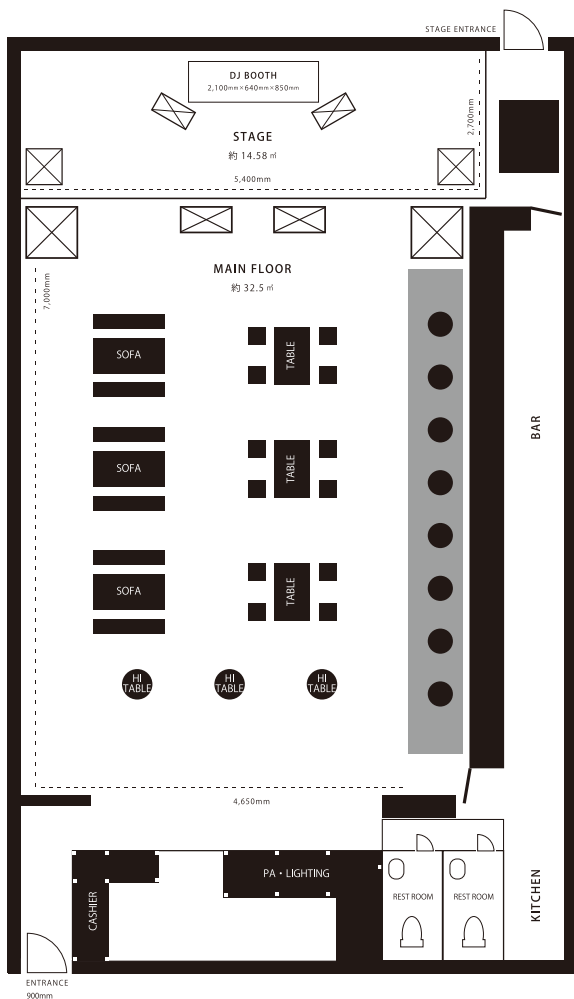

# FLOOR MAP

  
BAR  
VECTOR  
3F

  
LUGGAGE  
2F

  
Transit Studio  
B1F

# FLOOR DETAILS GUIDE LUGGGE

アンティークを基調とした上質な大人の空間。プロの音響設備を導入し、プライダルパーティー、貸切パーティー、ワークショップ、個展、展示会、アコースティックライブ、音楽イベントなど開催出来る多目的スペース。  
総面積30坪 / 収容人数100名