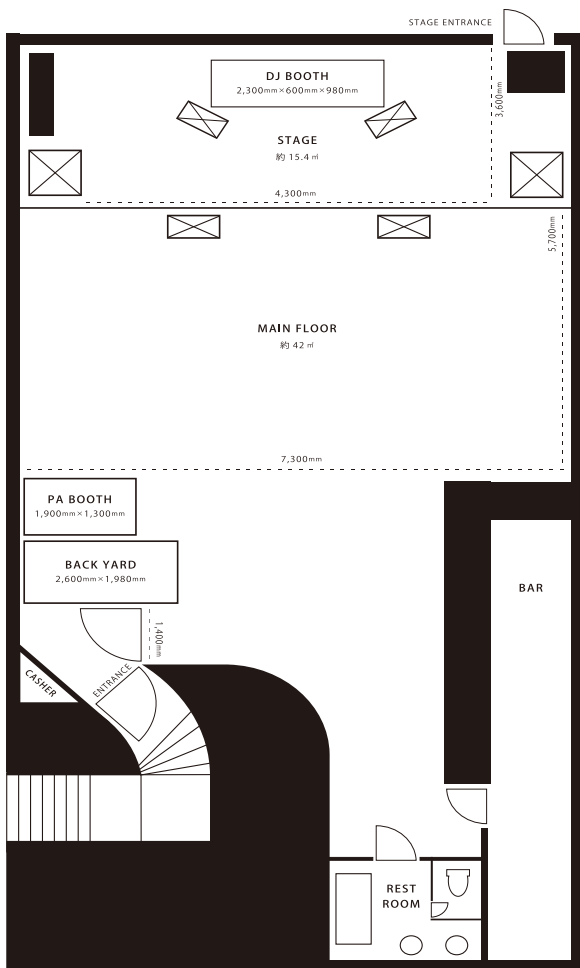

# FLOOR MAP

  
BAR  
VECTOR  
3F

  
LUGGAGE  
2F

  
Transit Studio  
B1F

## イベント風景

# FLOOR DETAILS GUIDE TRANSIT STUDIO

そんな最先端の情報発信地にあるライブ・アンド・バーラウンジ  
才能豊かなミュージシャンのライブ、人気DJの上質のBGM、に包まれ、カクテル、シャンパン、ワイン etc... を、  
ゆっくりお楽しみ頂ける空間をご提供致します。  
総面積40坪 / 収容人数200名