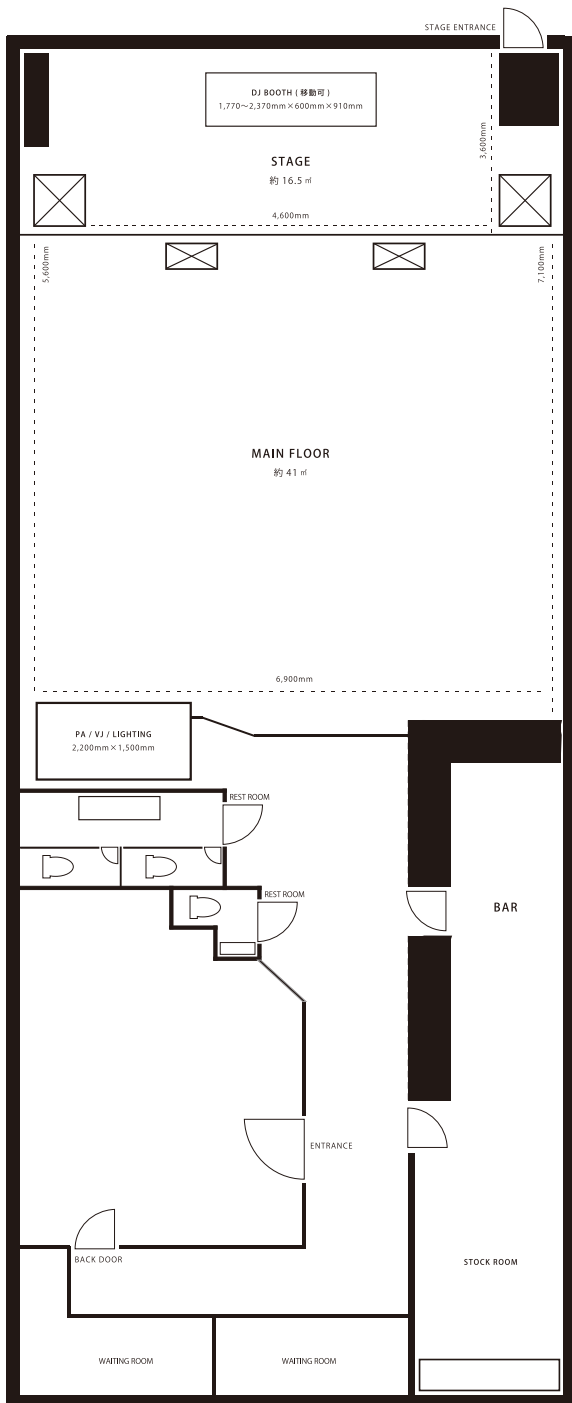

<アクセス>

- ・栄/地下鉄東山線栄駅 12番出口より徒歩で7分
- ・地下鉄名城線栄駅 12番出口より徒歩で7分
- ・名古屋高速東新町出口より車で1分

<お問い合わせ>

tel : 052-228-9064(OFFICE TRANSIT STUDIO)
mail : info@transit-studio.com

FLOOR MAP

BAR
VECTOR
3F

LUGGAGE
2F

Transit Studio
B1F

FLOOR DETAILS GUIDE

BAR VECTOR

次世代のストリートカルチャーを担う若者達が賑わう街。
そんな最先端の情報発信地にある「BAR VECTOR (バー・ベクター)」は、
若者たちがゆっくとカクテル、シャンパン、ワイン etc... を楽しんで頂けるお店。
総面積40坪 / 収容人数200名

< キヤパ >

- ▶ スタンディング: 200人
- ▶ 椅子: 50脚準備可

< 機材リスト >

- PA -
- ▶ MAIN SPEAKER:
Electro-Voice ELX118x2 / Electro-Voice ELX115 x 4
- ▶ MIXING CONSOLE: ALLETH&heath QU-24C
- ▶ POWERAMP: QSC PLD4.3
- ▶ MONITOR SPEAKER: Electro-Voice ZLX-12P x 4
- ▶ MIC: SHURE SM58x6 / SHURE SM57x3
SHURE BETA57x1 / LINE6 XD-55 x3